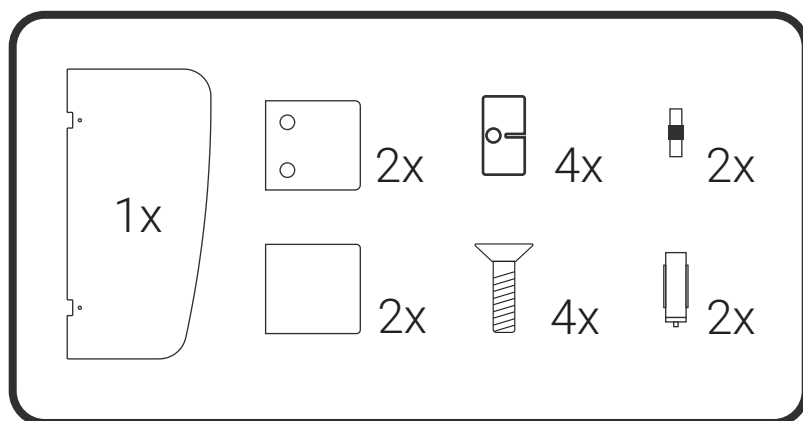

DĚLÍČÍ STĚNA

Dbejte na dostatečné ukotvení
úchytek do stěny.

Nečistěte agresivními prostředky.
Používejte běžné čističe do koupelen.

obsah balení

rozebrání uchytky

návod

TITAN - Multiplast s.r.o.

Jablonecká 1379
468 51 Smržovka