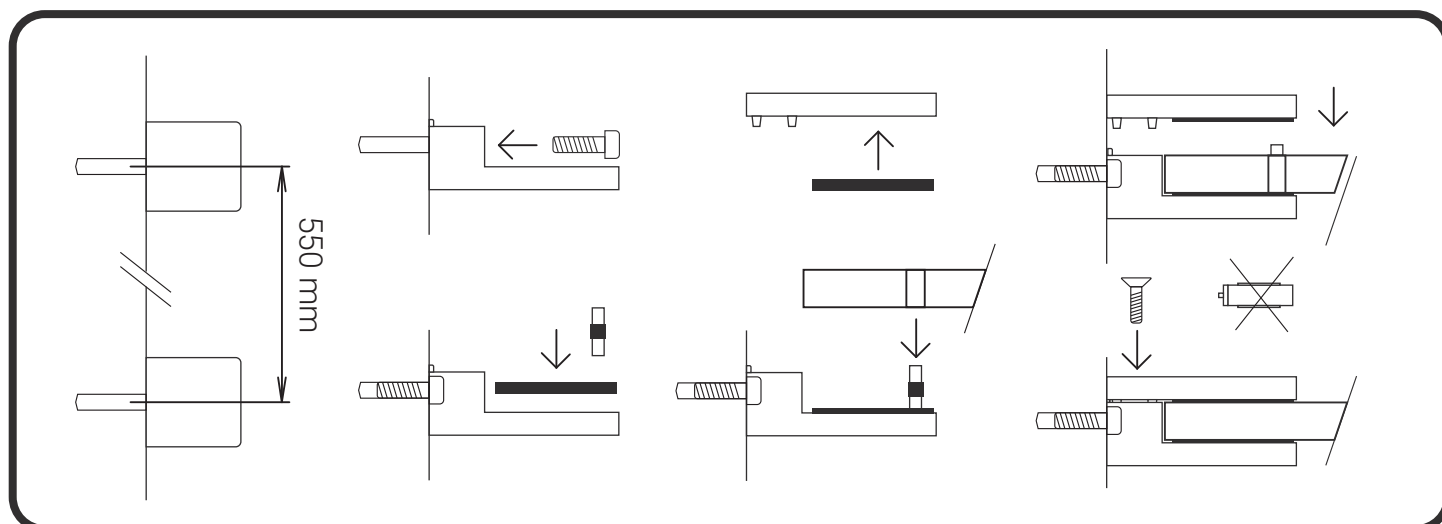

DĚLÍČÍ STĚNA

Dbejte na dostatečné ukotvení
úchytek do stěny.

Nečistěte agresivními prostředky.
Používejte běžné čističe do koupelen.

obsah balení

rozebrání uchytky

návod

TITAN - Multiplast s.r.o.

Jablonecká 1379
468 51 Smržovka