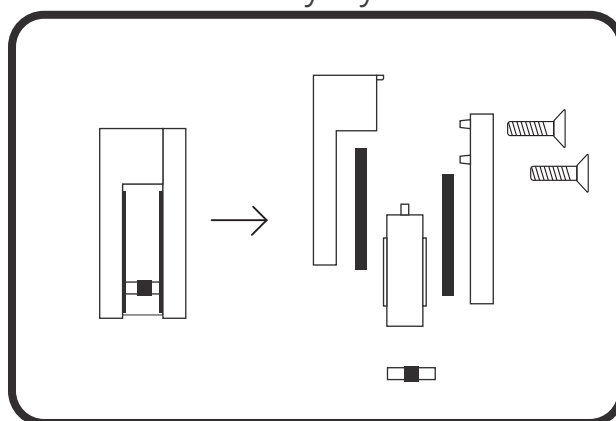

DĚLÍČÍ STĚNA

Dbejte na dostatečné ukotvení
úchytek do stěny.

Nečistěte agresivními prostředky.
Používejte běžné čističe do koupelen.

obsah balení

rozebrání uchytky

návod

TITAN - Multiplast s.r.o.

Jablonecká 1379
468 51 Smržovka